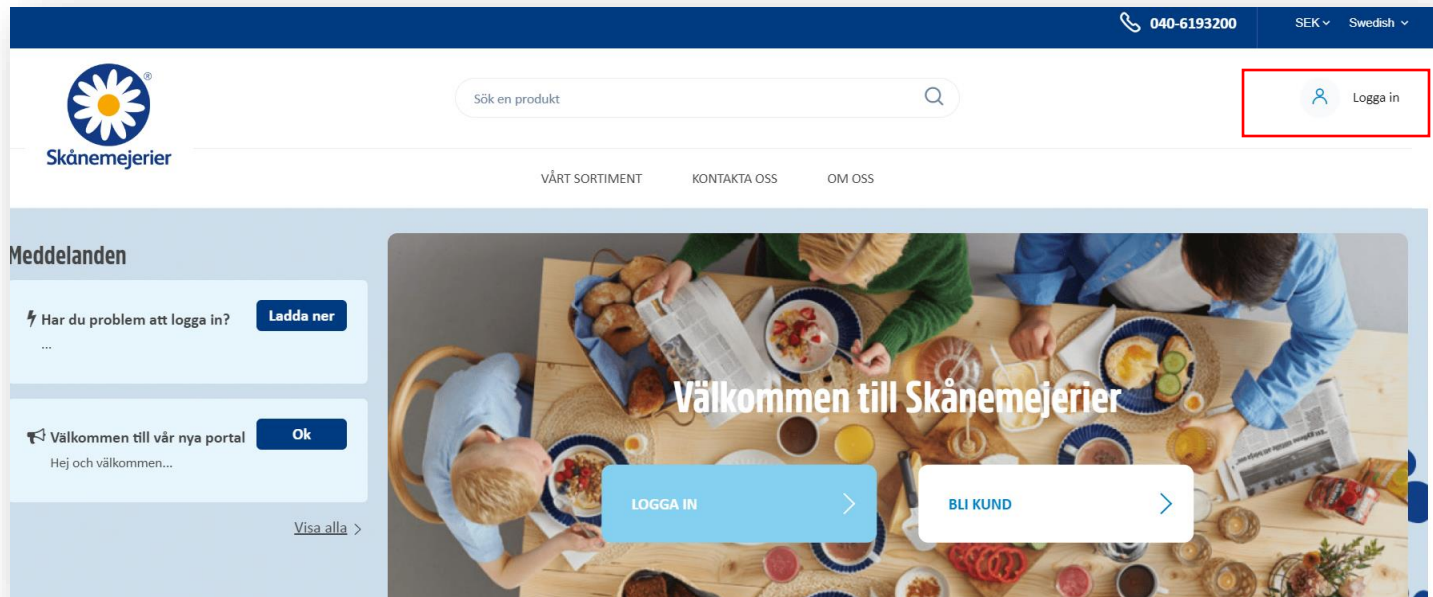

Skånemejeriers Nya Kundportal

=> Första gången du loggar in

Första gången du loggar in

Klicka "Logga in"

2

Logga in

E-post*

Password*